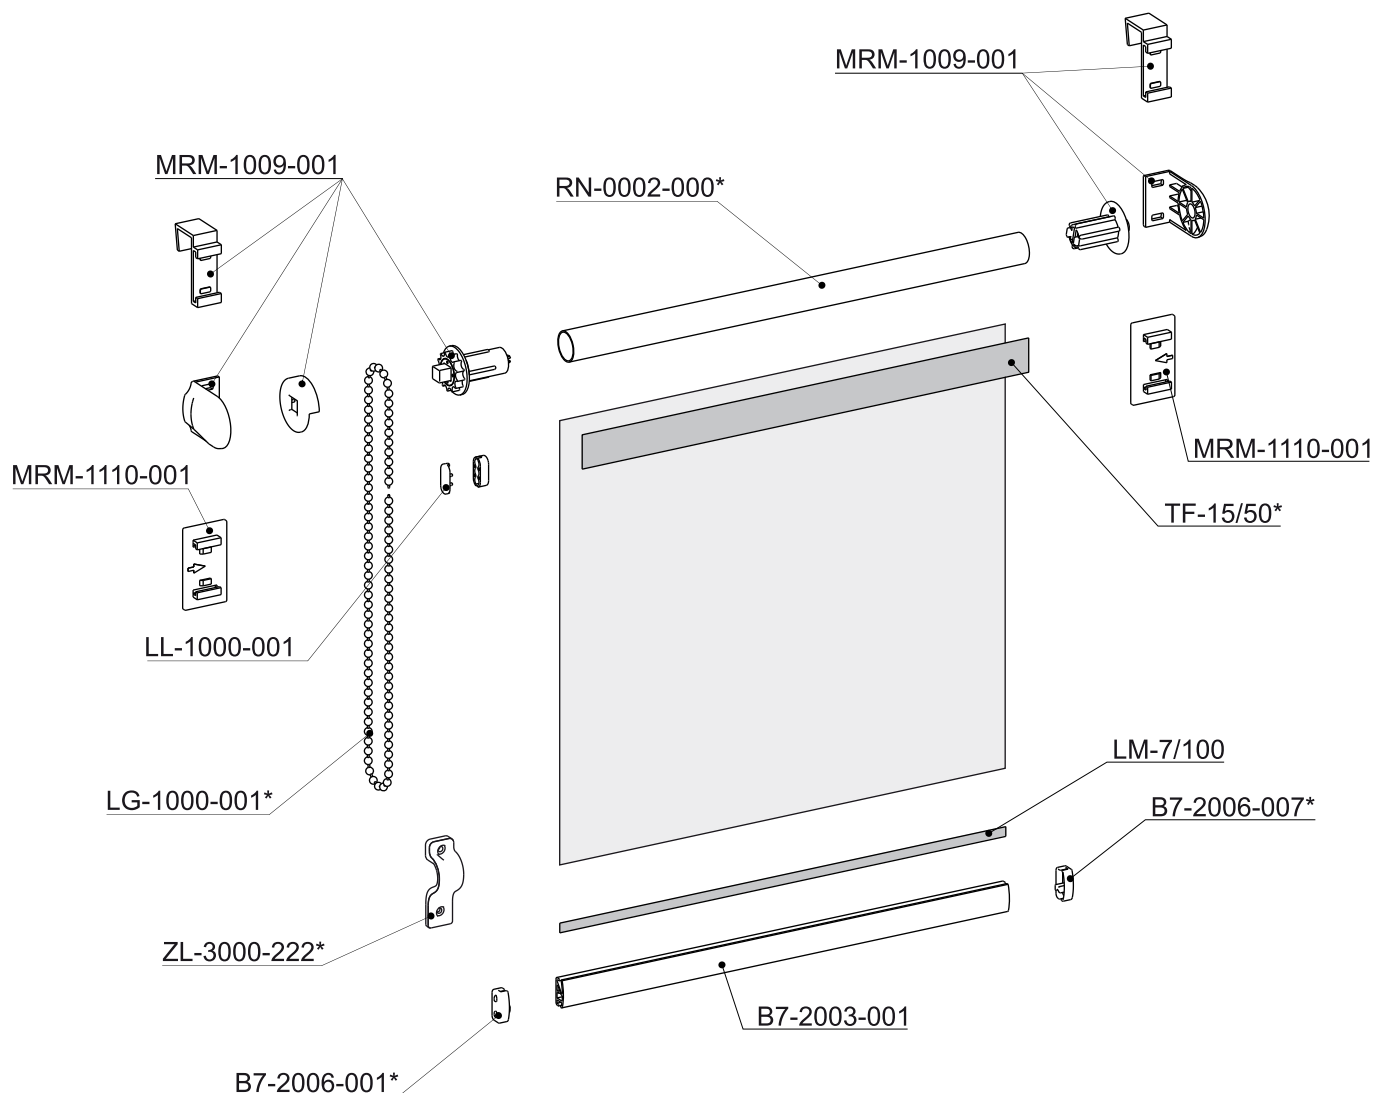

BAMAR-1 mini

*	↻
RN-0002-000	RN-0006-000
LG-1000-001	LG-1000-001-P
UL-1000-001	ZL-3000-222
B7-2006-001	B7-2007-001
TF-15/50	DW-19/50, NTF-15/50, NDW-19/50