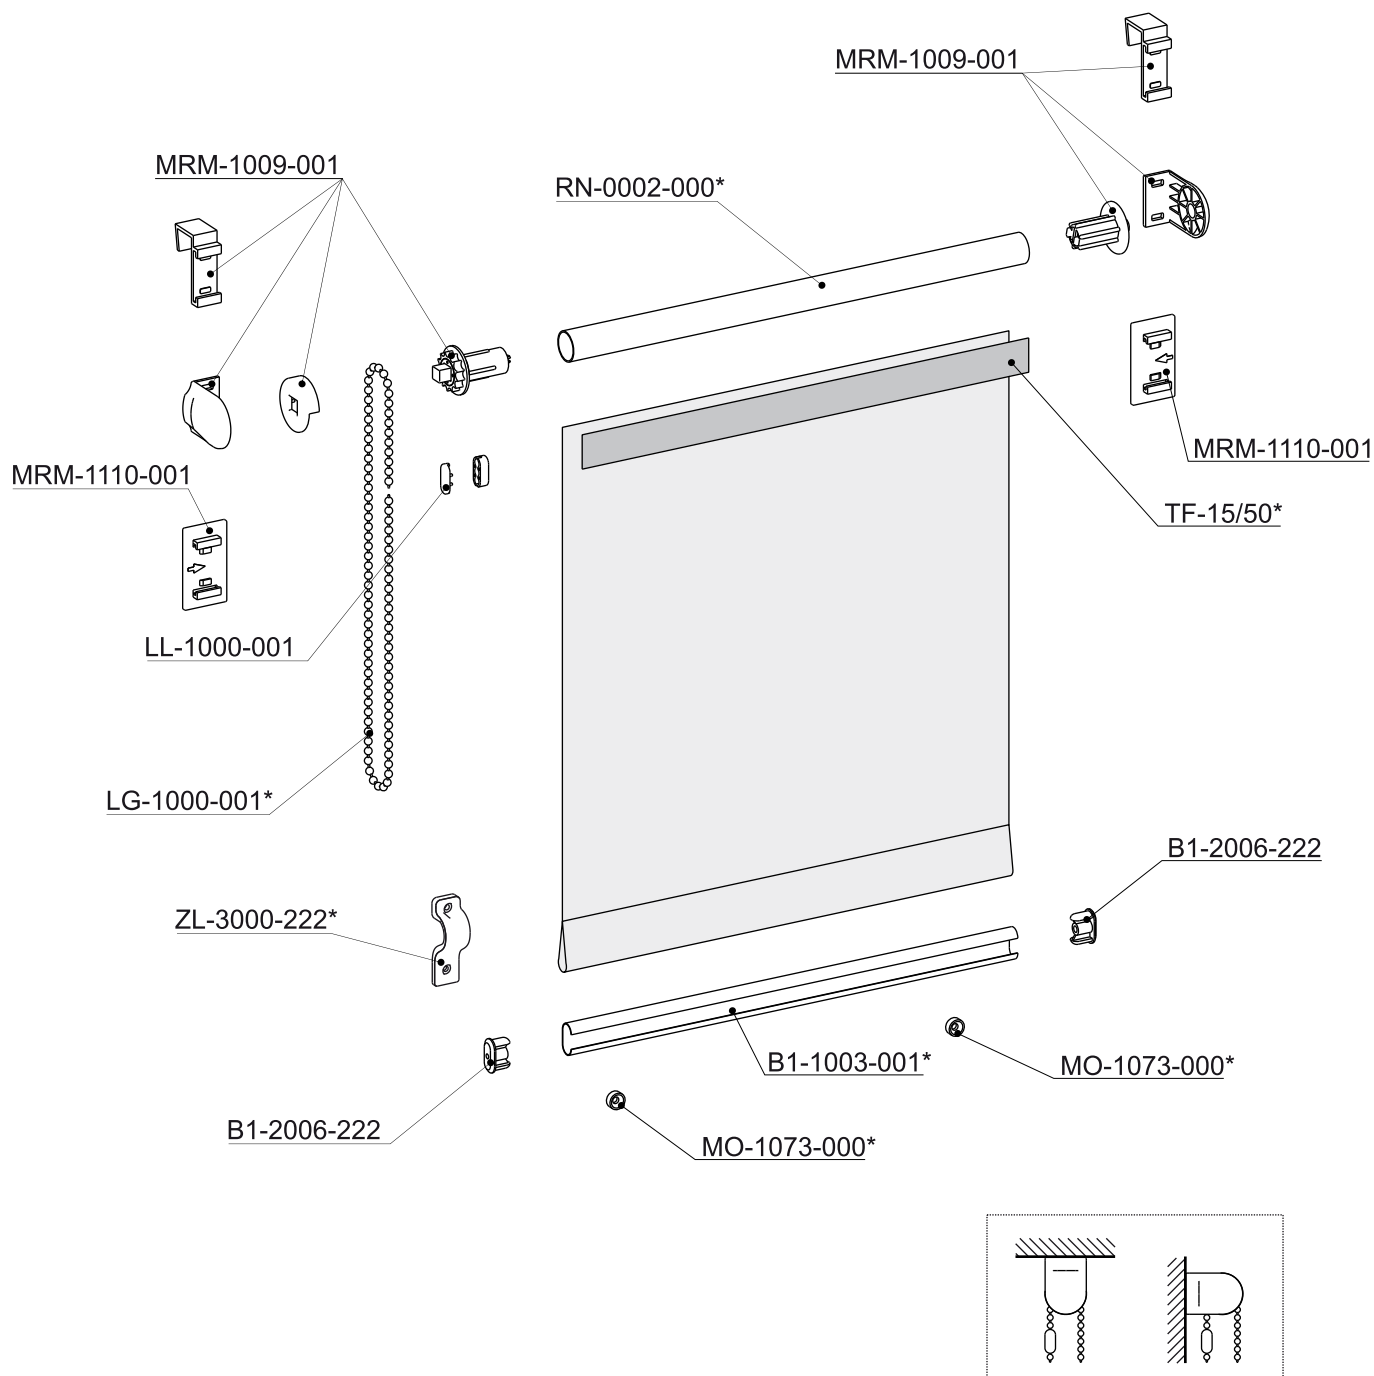

www.bamar.pl

BAMAR1mini

BAMAR-1 mini

*	↻
B1-1003-001	B7-1003-001, B12-3003-001
RN-0002-000	RN-0006-000
MO-1073-000	MP-7330-000
LG-1000-001	LG-1000-001-P
ZL-3000-222	UL-1000-001
TF-15/50	DW-19/50, NTF-15/50, NDW-19/50

Kod Code Code Код	Nazwa Name Bezeichnung Название	Szerokość Width Breite Ширина	Pakowanie Packing Packen Упаковка	
DW-19/50	Taśma dwustronna wzmocniona Strengthened double-sided tape Doppelseitiges verstärktes Klebeband Лента двухсторонняя укреплённая	9, 12, 15, 19, 25, 38	1 szt 1 pcs 1st 1 шт	