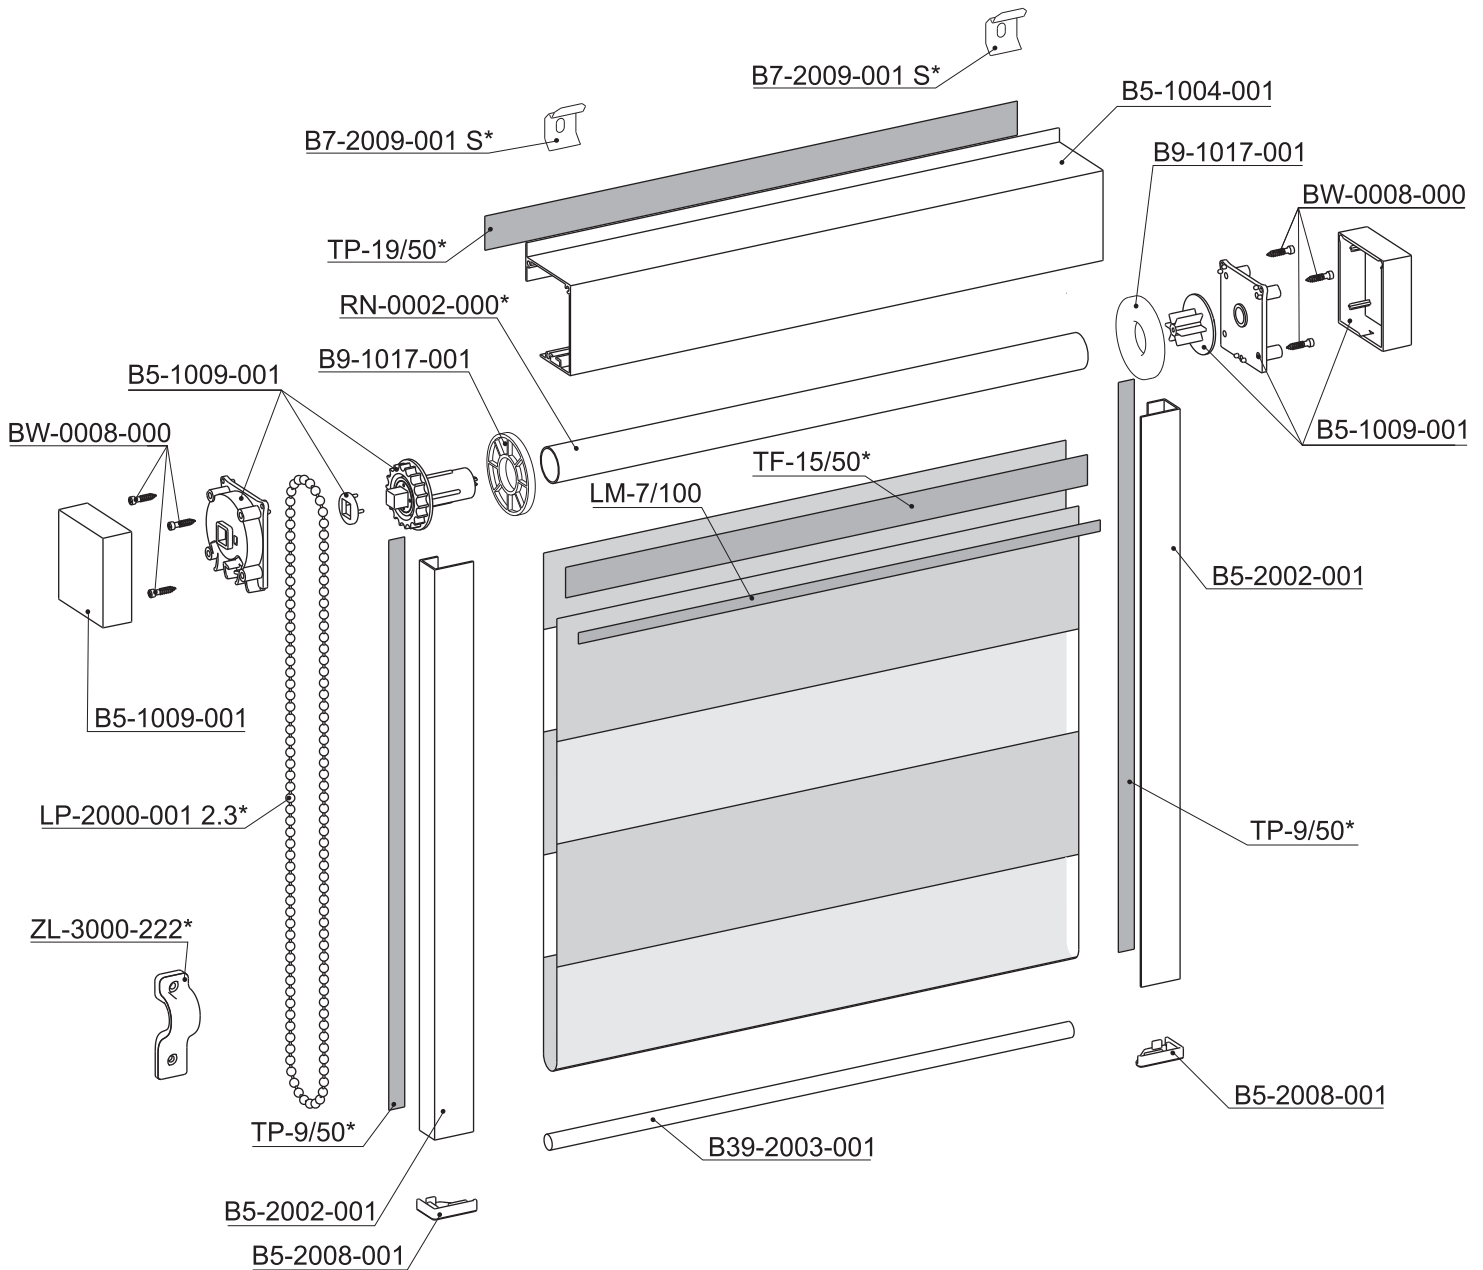

BAMAR 5 / D&N

ALU

*	↻
RN-0002-000	RN-0006-000
LP-2000-001 2.3	LG-1000-501, LP-1000-001 2.4, LP-1000-001 3.6, LP-1024-001P, LP-1036-001P
ZL-3000-222	UL-1000-001
B7-2009-001 S	B7-2009-001
TF-15/50	DW-19/50, NTF-15/50, NDW-19/50
TP-9/50	NTP-9/40

BAMAR 5

ALU

*	↻
RN-0002-000	RN-0006-000
LG-1000-001	LG-1000-001 P
ZL-3000-222	UL-1000-001
B7-2009-001 S	B7-2009-001
TF-15/50	DW-19/50, NTF-15/50, NDW-19/50
TP-9/50	NTP-9/40

BAMAR 5 BIS / D&N

ALU

*	↻
RN-0002-000	RN-0006-000
LP-2000-001 2.3	LG-1000-501, LP-1000-001 2.4, LP-1000-001 3.6, LP-1024-001P, LP-1036-001P
ZL-3000-222	UL-1000-001
TF-15/50	DW-19/50, NTF-15/50, NDW-19/50
TP-19/50	NTP-19/40