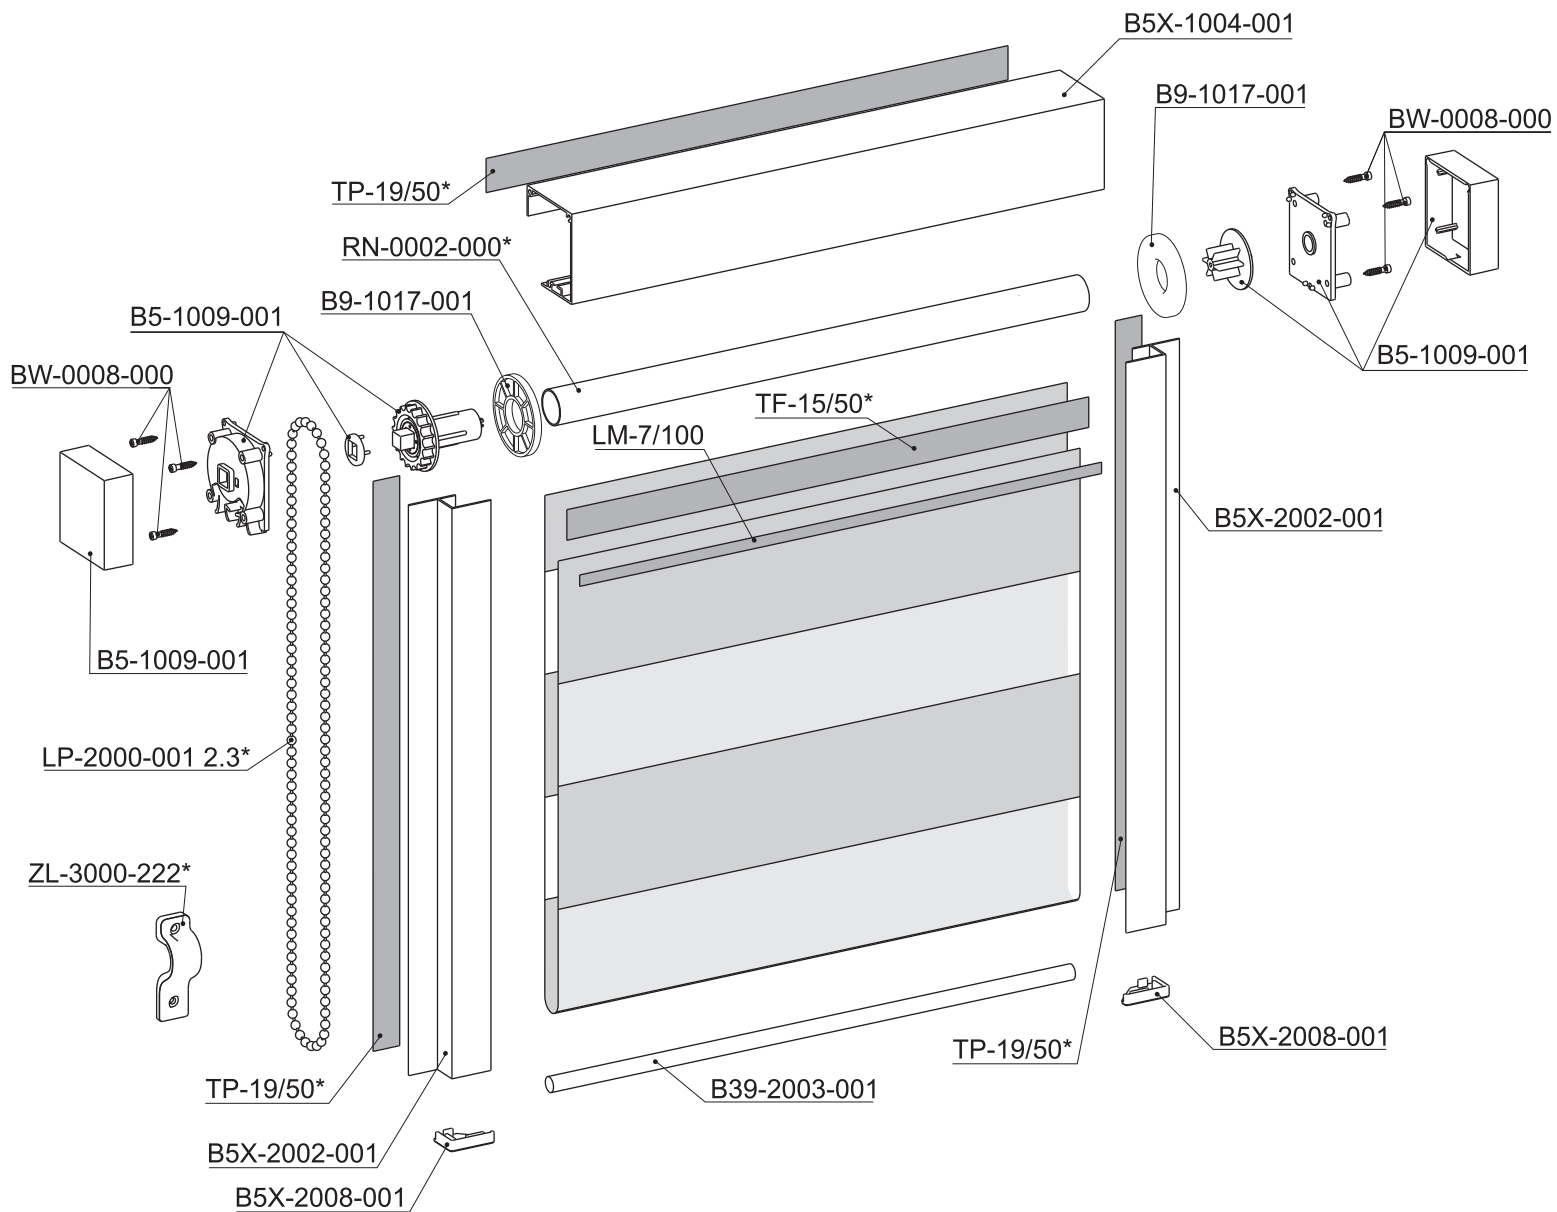

BAMAR 5

ALU

*	↻
RN-0002-000	RN-0006-000
LG-1000-001	LG-1000-001 P
ZL-3000-222	UL-1000-001
B7-2009-001 S	B7-2009-001
TF-15/50	DW-19/50, NTF-15/50, NDW-19/50
TP-9/50	NTP-9/40

BAMAR 5 BIS / D&N

ALU

*	↻
RN-0002-000	RN-0006-000
LP-2000-001 2.3	LG-1000-501, LP-1000-001 2.4, LP-1000-001 3.6, LP-1024-001P, LP-1036-001P
ZL-3000-222	UL-1000-001
TF-15/50	DW-19/50, NTF-15/50, NDW-19/50
TP-19/50	NTP-19/40