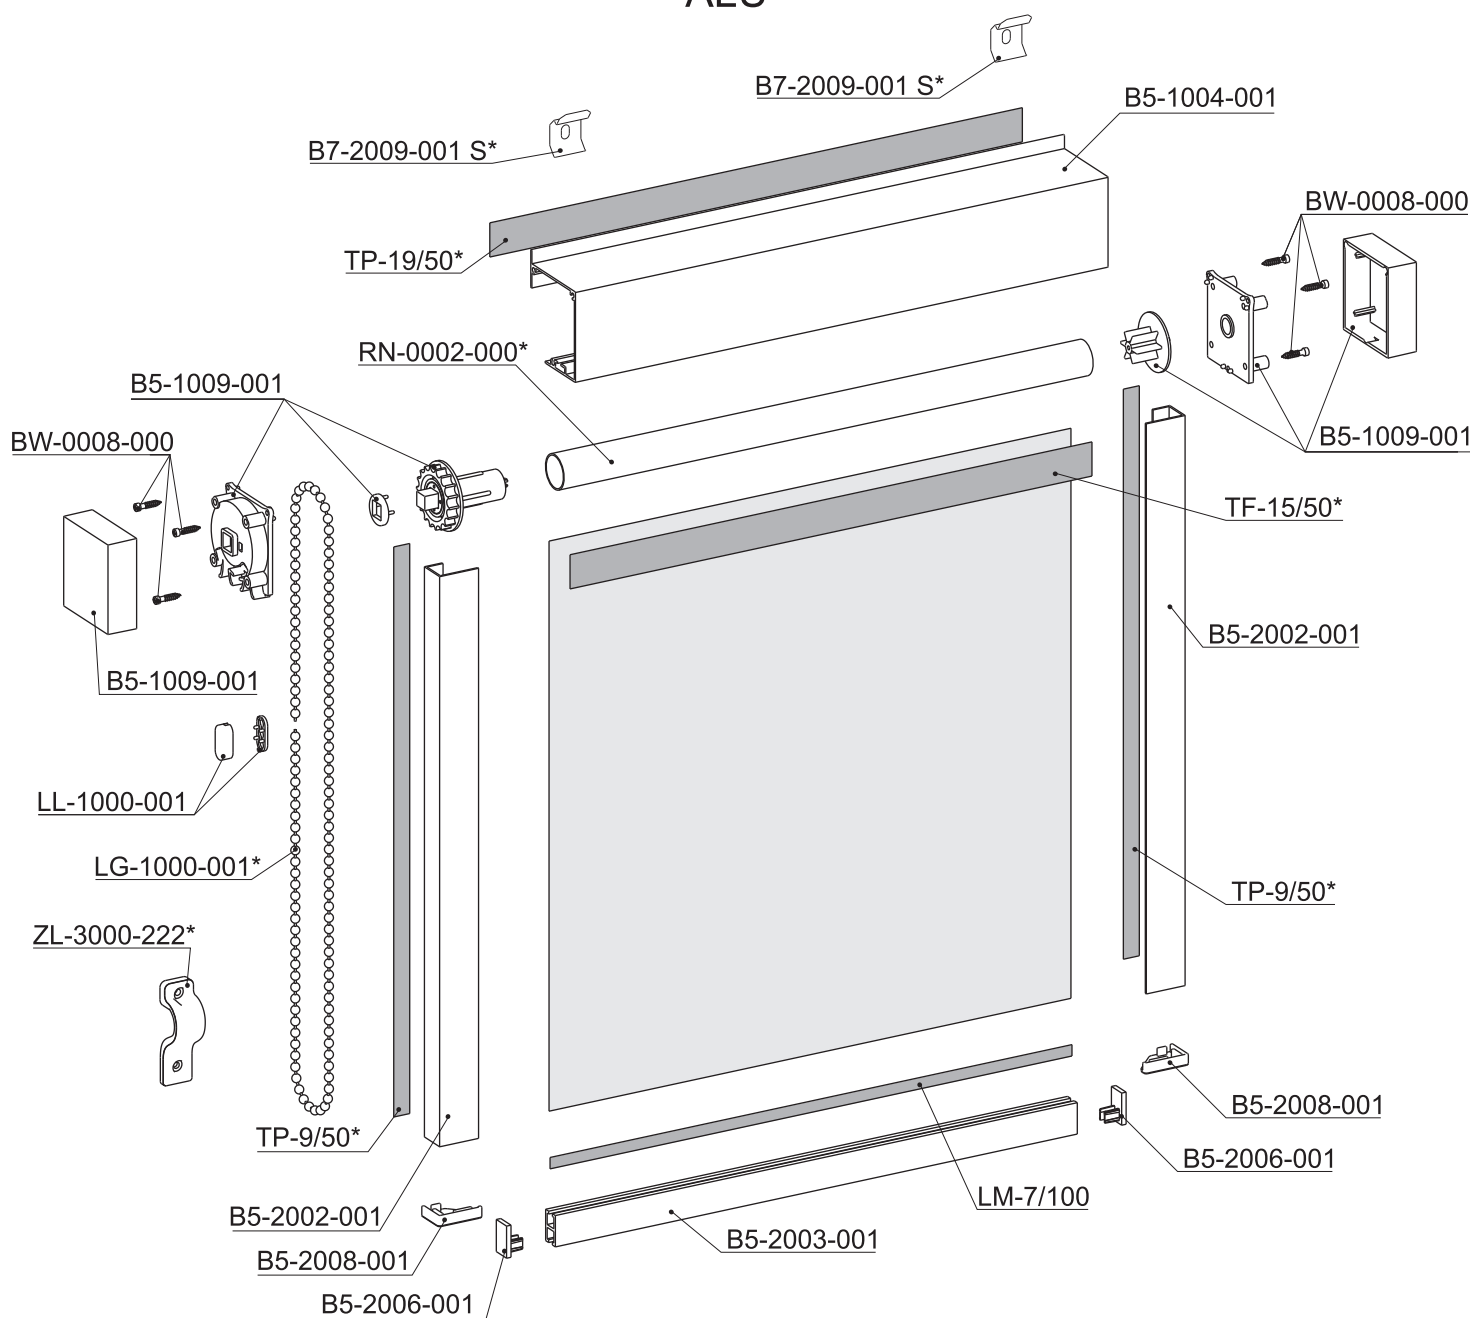

BAMAR 5 / D&N

ALU

*	↻
RN-0002-000	RN-0006-000
LP-2000-001 2.3	LG-1000-501, LP-1000-001 2.4, LP-1000-001 3.6, LP-1024-001P, LP-1036-001P
ZL-3000-222	UL-1000-001
B7-2009-001 S	B7-2009-001
TF-15/50	DW-19/50, NTF-15/50, NDW-19/50
TP-9/50	NTP-9/40

BAMAR 5

ALU

*	↻
RN-0002-000	RN-0006-000
LG-1000-001	LG-1000-001 P
ZL-3000-222	UL-1000-001
B7-2009-001 S	B7-2009-001
TF-15/50	DW-19/50, NTF-15/50, NDW-19/50
TP-9/50	NTP-9/40

BAMAR 5 BIS / D&N

ALU

*	↻
RN-0002-000	RN-0006-000
LP-2000-001 2.3	LG-1000-501, LP-1000-001 2.4, LP-1000-001 3.6, LP-1024-001P, LP-1036-001P
ZL-3000-222	UL-1000-001
TF-15/50	DW-19/50, NTF-15/50, NDW-19/50
TP-19/50	NTP-19/40