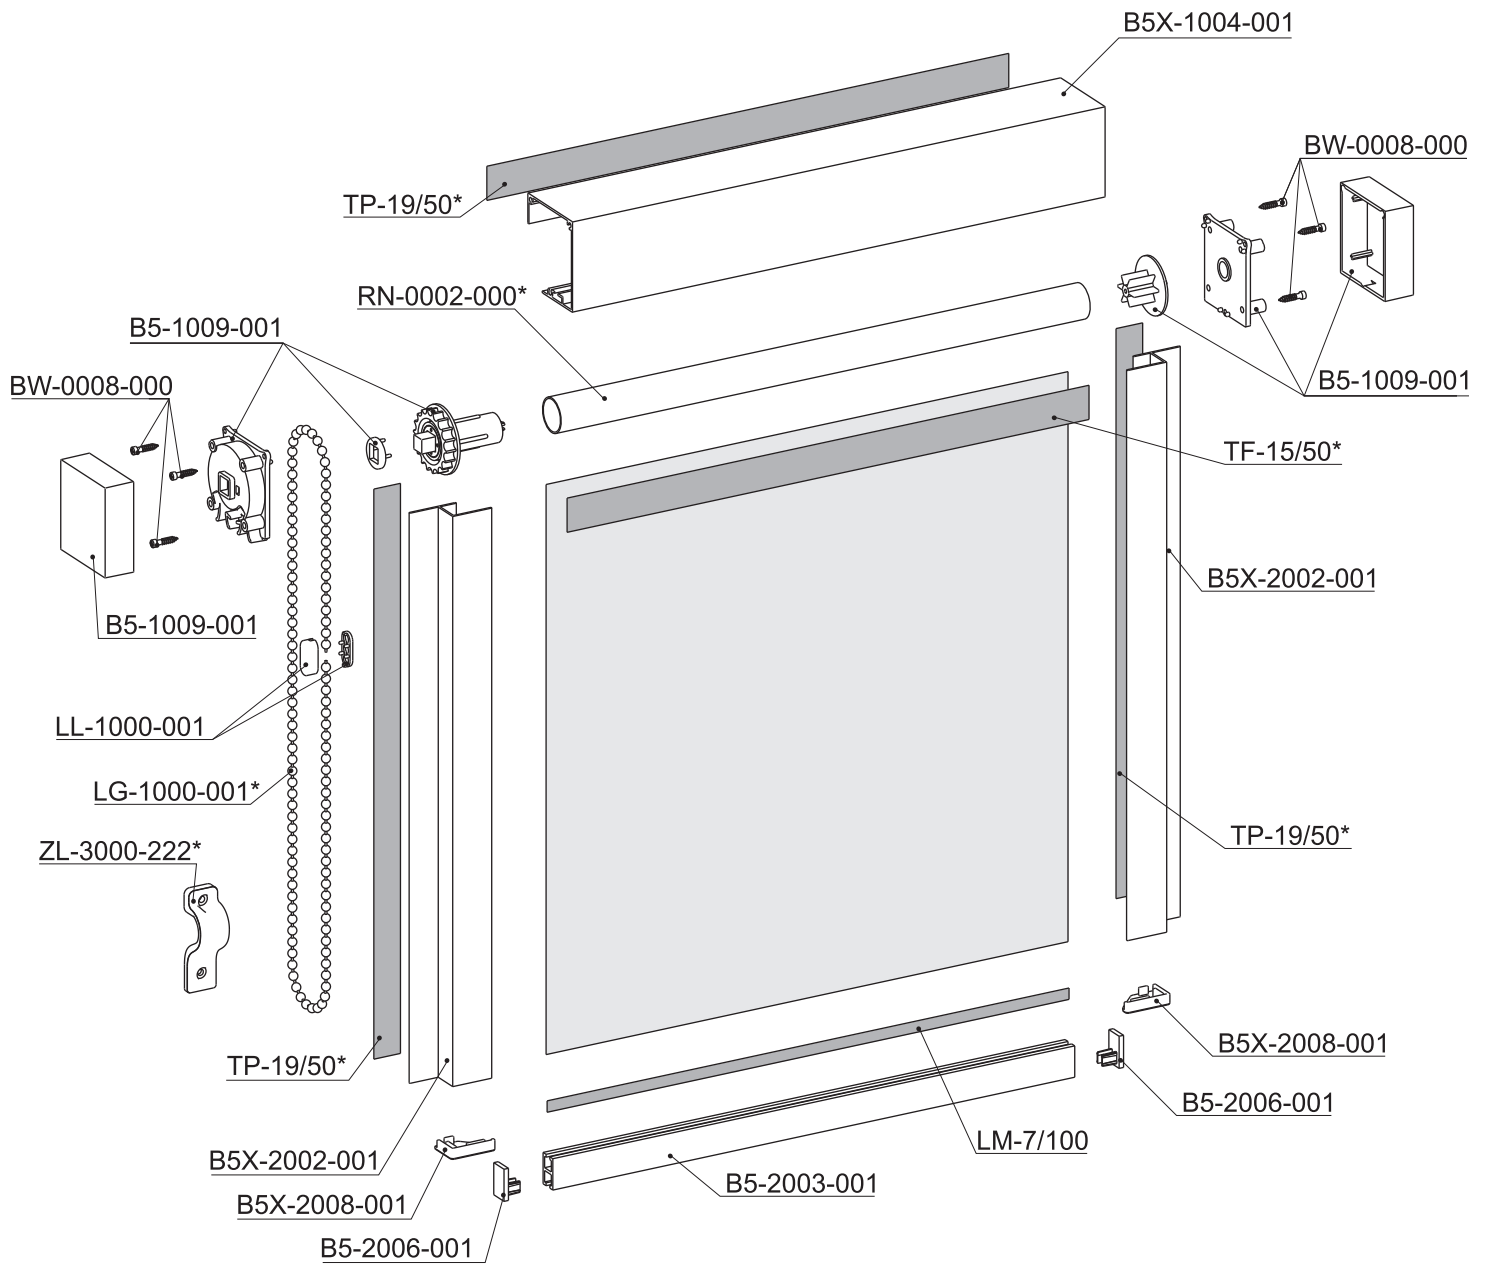

BAMAR 5 BIS

ALU

*	↻
RN-0002-000	RN-0006-000
LG-1000-001	LG-1000-001 P
ZL-3000-222	UL-1000-001
TF-15/50	DW-19/50, NTF-15/50, NDW-19/50
TP-19/50	NTP-19/40