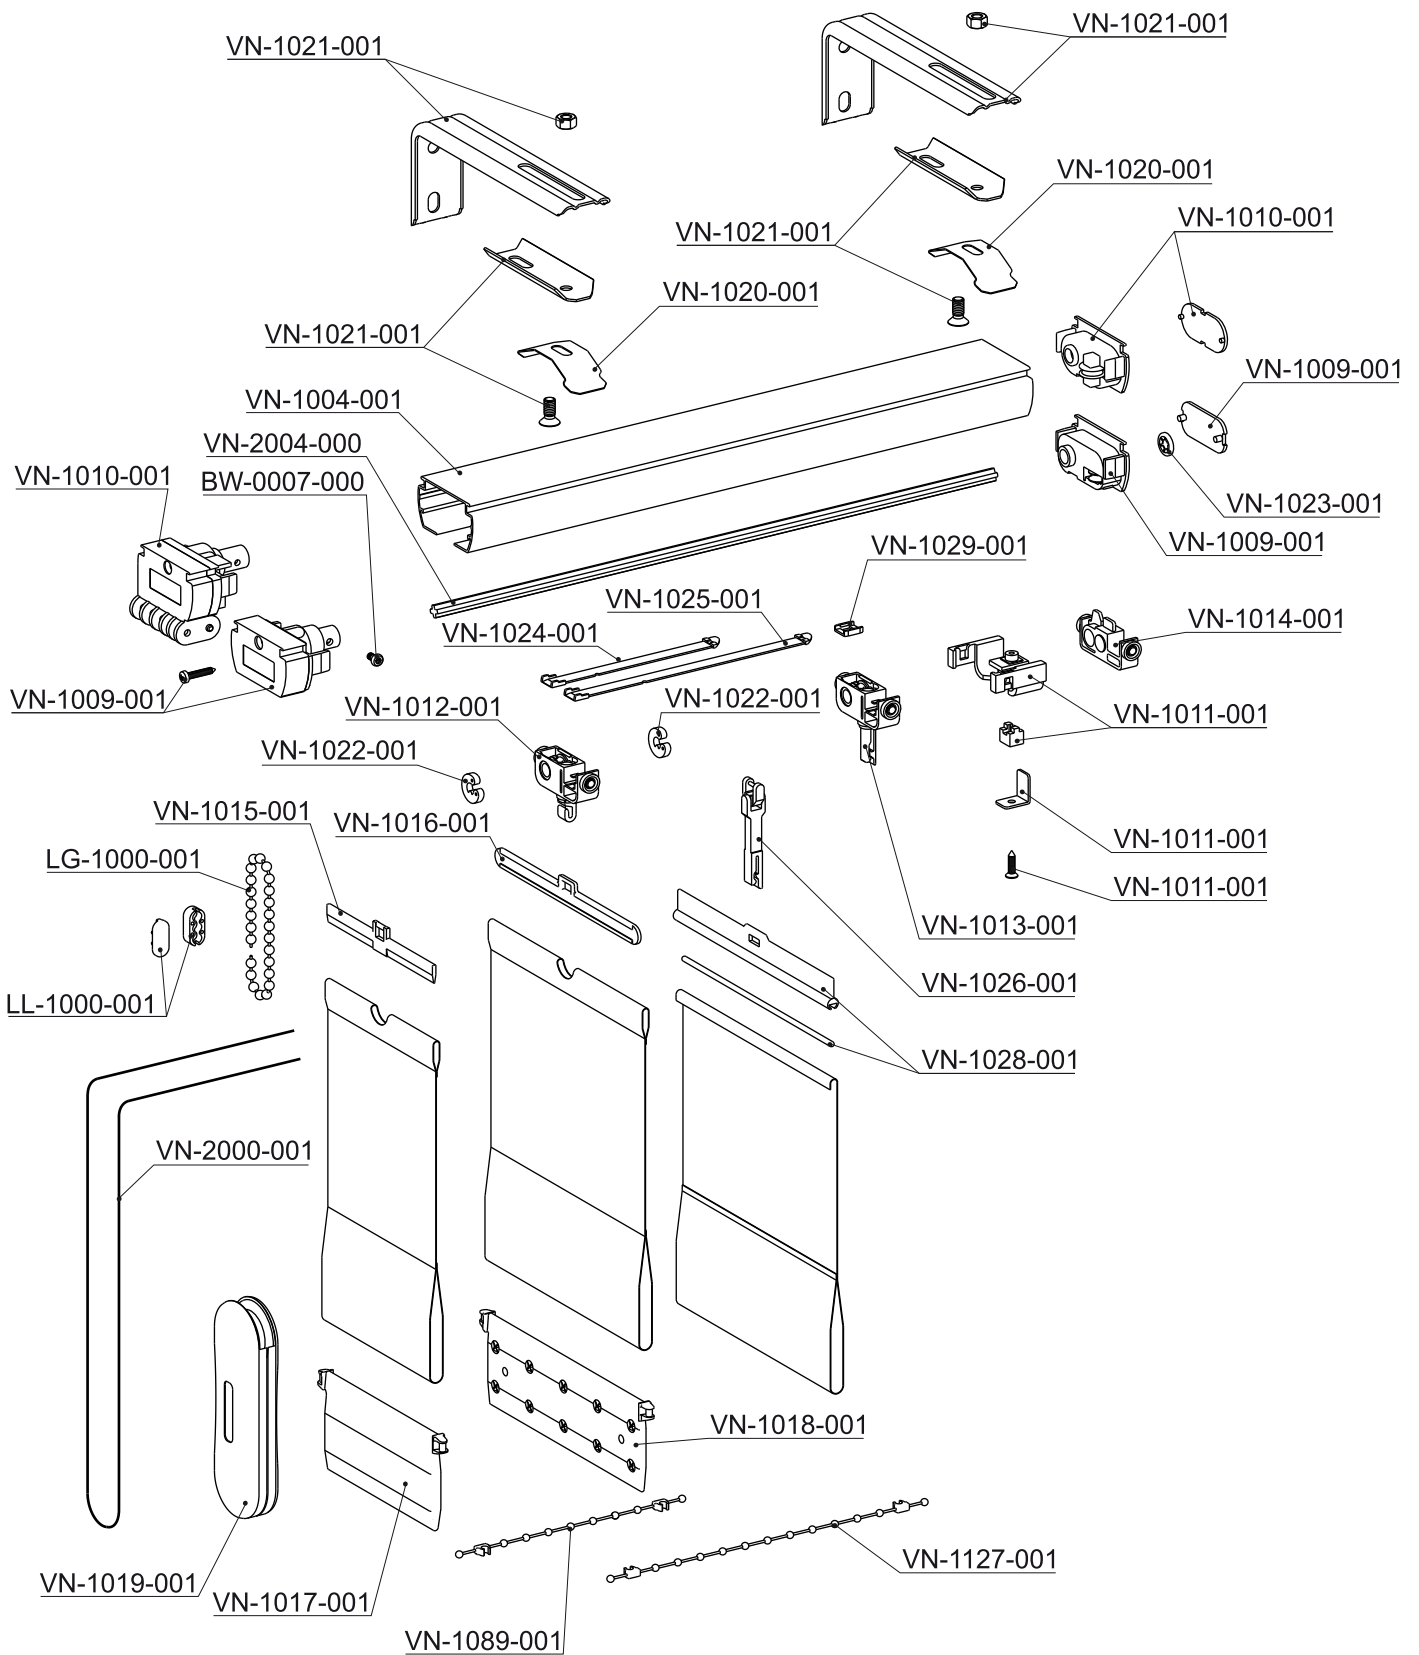

www.bamar.pl

VERTICAL

Vertical ALU

Vertical:

Kod Code Code Код	Kolor	Colour	Farbe	Цвет	
001	biały	white	weiss	белый	

Kod Code Code Код	Nazwa Name Bezeichnung Название	Kolor Colour Farbe Цвет	Pakowanie Packing Packen Упаковка	
VN-1004-001	Szyna aluminiowa zaokrąglona, 6m Aluminium rail round, 6m Alu Laufschiene, 6m Шина алюминиевая заокругленная, 6м	001	60 mb 60 lm 60 lm 60 м	
VN-2004-000	Pręt obrotowy czworoboczny, 6m Tiltrod 4 way, 6m Viereckige Drehstange, 6 lm Вал четырёхгранный, 6м	000	300 mb 300 lm 300 lm 300 м	
VN-1009-001	Pudełko operacyjne zaokrąglone Rounded mechanism Bedienungseinheit Операционный механизм заокругленный	001	100 szt 100 pcs 100 st 100 шт	
VN-1010-001	Pudełko operacyjne zaokrąglone trapez Rounded trapezium mechanism Bedienungseinheit rund, Trapez Операционный механизм заокругленный	001	100 szt 100 pcs 100 st 100 шт	
VN-1011-001	Goniec wiodący Corddrive runner Schnurzugwagen Бегунок ведущий	001	500 szt 500 pcs 500 st 500 шт	
VN-1012-001	Goniec z hakiem Runner with hook Hakenlaufwagen Бегунок с зацепкой	001	500 szt 500 pcs 500 st 500 шт	
VN-1013-001	Goniec z zaczepem Runner with catch Kupplungslaufwagen Бегунок с крюком	001	500 szt 500 pcs 500 st 500 шт	
VN-1014-001	Podpora pręta z magnesem Magnetic tiltrod support Wellenstütze mit Magnet Поддержка вала с магнитом	001	100 szt 100 pcs 100 st 100 шт	
VN-1015-001	Wieszak Lamel 89 Plastic spline Lamel 89 Lamellenhalter 89 Вешалка ламели 89	001	1000 szt 1000 pcs 1000 st 1000 шт	
VN-1016-001	Wieszak Lamel 127 Plastic spline Lamel 127 Lamellenhalter 127 Вешалка ламели 127	001	1000 szt 1000 pcs 1000 st 1000 шт	