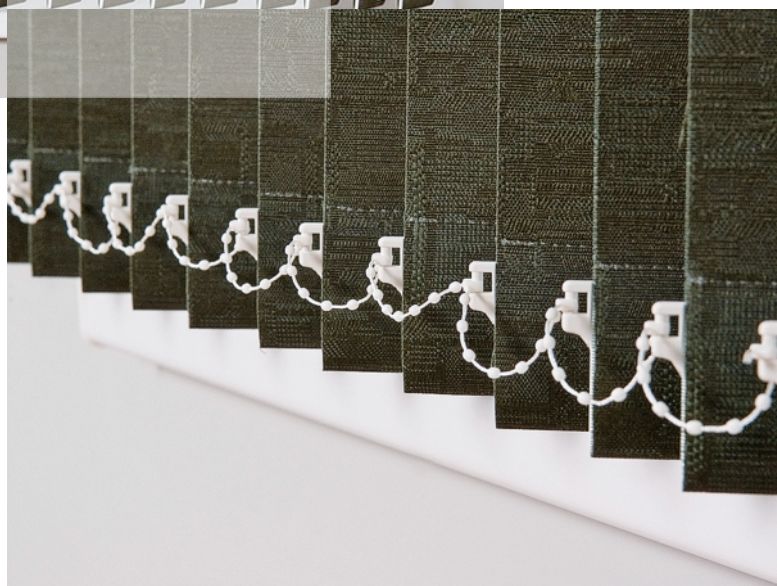

www.bamar.pl

VERTICAL

Vertical ALU

Vertical:

Kod Code Code Код	Kolor	Colour	Farbe	Цвет	
001	biały	white	weiss	белый	

Kod Code Code Код	Nazwa Name Bezeichnung Название	Kolor Colour Farbe Цвет	Pakowanie Packing Packen Упаковка	
VN-1004-001	Szyna aluminiowa zaokrąglona, 6m Aluminium rail round, 6m Alu Laufschiene, 6m Шина алюминиевая заокругленная, 6м	001	60 mb 60 lm 60 lm 60 м	
VN-2004-000	Pręt obrotowy czworoboczny, 6m Tiltrod 4 way, 6m Viereckige Drehstange, 6 lm Вал четырёхгранный, 6м	000	300 mb 300 lm 300 lm 300 м	
VN-1009-001	Pudełko operacyjne zaokrąglone Rounded mechanism Bedienungseinheit Операционный механизм заокругленный	001	100 szt 100 pcs 100 st 100 шт	
VN-1010-001	Pudełko operacyjne zaokrąglone trapez Rounded trapezium mechanism Bedienungseinheit rund, Trapez Операционный механизм заокругленный	001	100 szt 100 pcs 100 st 100 шт	
VN-1011-001	Goniec wiodący Corddrive runner Schnurzugwagen Бегунок ведущий	001	500 szt 500 pcs 500 st 500 шт	
VN-1012-001	Goniec z hakiem Runner with hook Hakenlaufwagen Бегунок с зацепкой	001	500 szt 500 pcs 500 st 500 шт	
VN-1013-001	Goniec z zaczepem Runner with catch Kupplungslaufwagen Бегунок с крюком	001	500 szt 500 pcs 500 st 500 шт	
VN-1014-001	Podpora pręta z magnesem Magnetic tiltrod support Wellenstütze mit Magnet Поддержка вала с магнитом	001	100 szt 100 pcs 100 st 100 шт	
VN-1015-001	Wieszak Lamel 89 Plastic spline Lamel 89 Lamellenhalter 89 Вешалка ламели 89	001	1000 szt 1000 pcs 1000 st 1000 шт	
VN-1016-001	Wieszak Lamel 127 Plastic spline Lamel 127 Lamellenhalter 127 Вешалка ламели 127	001	1000 szt 1000 pcs 1000 st 1000 шт	